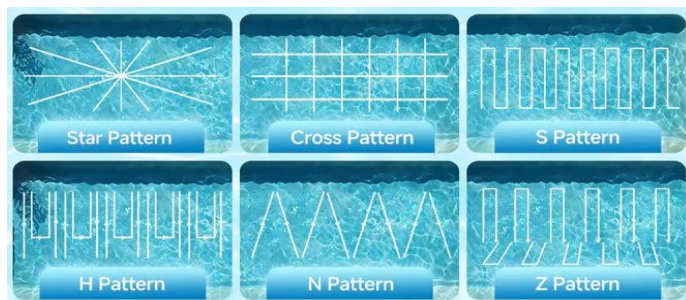

**Doppia
filtrazione**

Filtrazione ultra-efficiente per un'acqua cristallina - Dotato di doppio sistema di filtrazione, il Robot S2/E dispone di un **cestello da 180 µm per i detriti più grandi e di un filtro ultrafine da 25 µm per le particelle più piccole**. La sua capacità di raccolta da 4 litri permette una pulizia efficace senza dover svuotare frequentemente il contenitore.

**Modalità
di pulizia**

Adattabilità unica per una pulizia su misura - Grazie a 4 diverse modalità di pulizia, il Robot S2/E si adatta alle tue esigenze specifiche. Che tu voglia pulire solo il fondo, le pareti o la linea d'acqua, ogni modalità è progettata per offrire la massima efficienza.

Il robot per piscina S2/E si adatta a tutte le superfici: piastrelle, liner, cemento o vetroresina, per una pulizia perfetta.

Il robot per piscina S2/E si adatta a tutte le forme di piscina: rettangolare, rotonda o libera, per una pulizia efficiente ovunque. Adatto per piscine fino a 300 mq rettangolare (solo fondo) – 250 mq irregolare.

L' S2/E offre **3 programmi di pulizia**: fondo, pareti o fondo + pareti, facilmente selezionabili con un solo pulsante sul robot, per una manutenzione su misura delle tue esigenze.

Collegato all'app, l'utente può accedere a percorsi di movimento predefiniti per il fondo (3 schemi) e per le pareti (3 schemi).