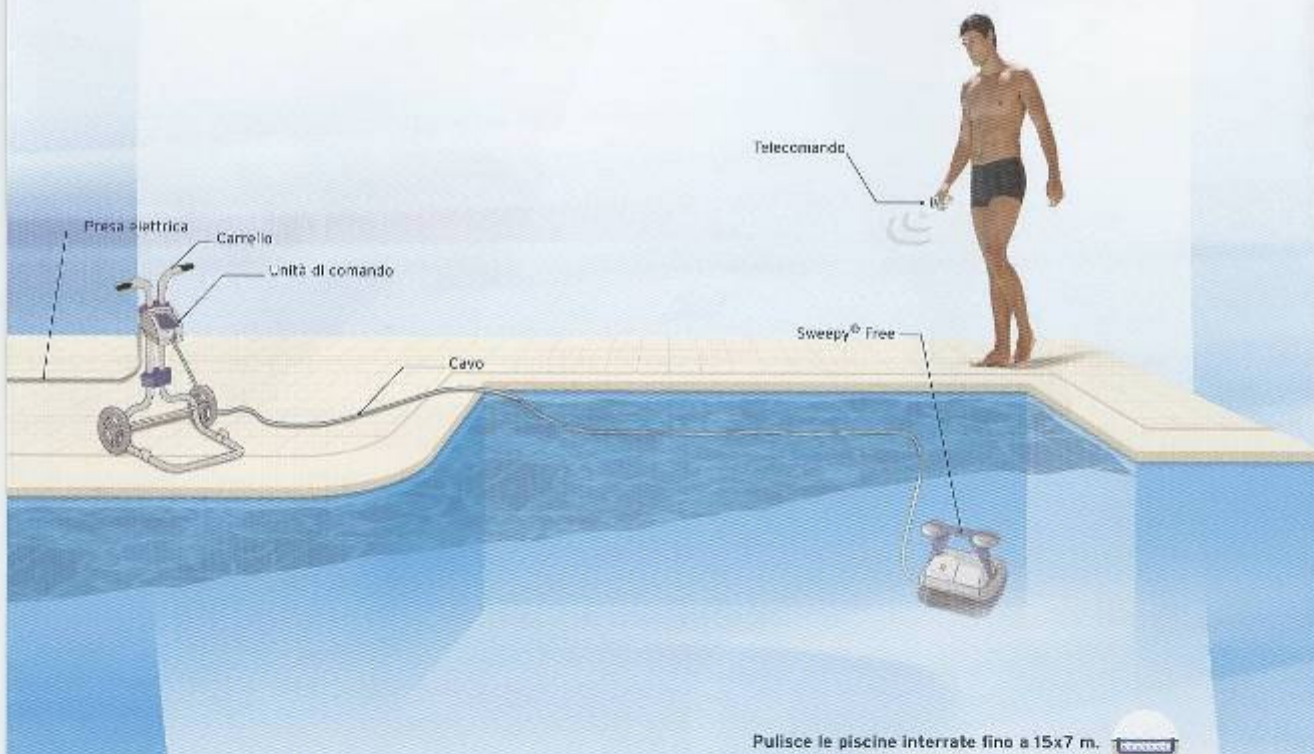

Sweepy®
FREE

Robot pulitore elettrico

**Automatico o con telecomando:
la perfezione della pulizia**

FACILITÀ DI PULIZIA

- **4 programmi di pulizia a scelta** per un uso adeguato alle Vostre necessità:
 - **"Modo solo fondo"**: per pulire esclusivamente il fondo della vasca (o in presenza di copertura con avvolgibile o telone),
 - **"Modo fondo e pareti"**: per una pulizia completa della Vostra piscina e della sua linea d'acqua,
 - **"Ciclo Eco"**: pulizia breve ed economica di una vasca poco sporca,
 - **"Ciclo Perfezione"**: pulizia intensa ed accurata per un risultato impeccabile.
- **Telecomando senza filo per pilotare il robot verso zone particolari** (angoli, bordo di sicurezza, scalini, spiaggia...).

Sweepy® Free ha in dotazione un carrello di trasporto, un'unità di comando amovibile, un cavo ed un telecomando.

LA GARANZIA DELLA QUALITÀ ZODIAC

Sweepy® Free è fabbricato in Francia da Zodiac n°1 al mondo nei pulitori automatici per piscina. Sarete così sicuri di acquistare un apparecchio che è stato progettato, fabbricato e controllato con la massima cura.

Sweepy® FREE

Automatico o con telecomando: la perfezione della pulizia

Sweepy® Free, grazie alla sua ineguagliabile efficienza, adatta la pulizia secondo le vostre necessità e lo stato della vostra piscina con i suoi **4 programmi...** In un batter d'occhio! Il suo **telecomando senza filo** Vi consente di prendere il controllo del robot in qualsiasi momento per guadagnare tempo e dare il tocco finale.

Con Sweepy® Free, la manutenzione della Vostra piscina diventa veramente più facile.

Ideato per una massima sicurezza ed un ultimo comfort, Sweepy® Free è un robot elettrico a bassissima tensione, conforme alle più rigide norme di sicurezza elettrica.